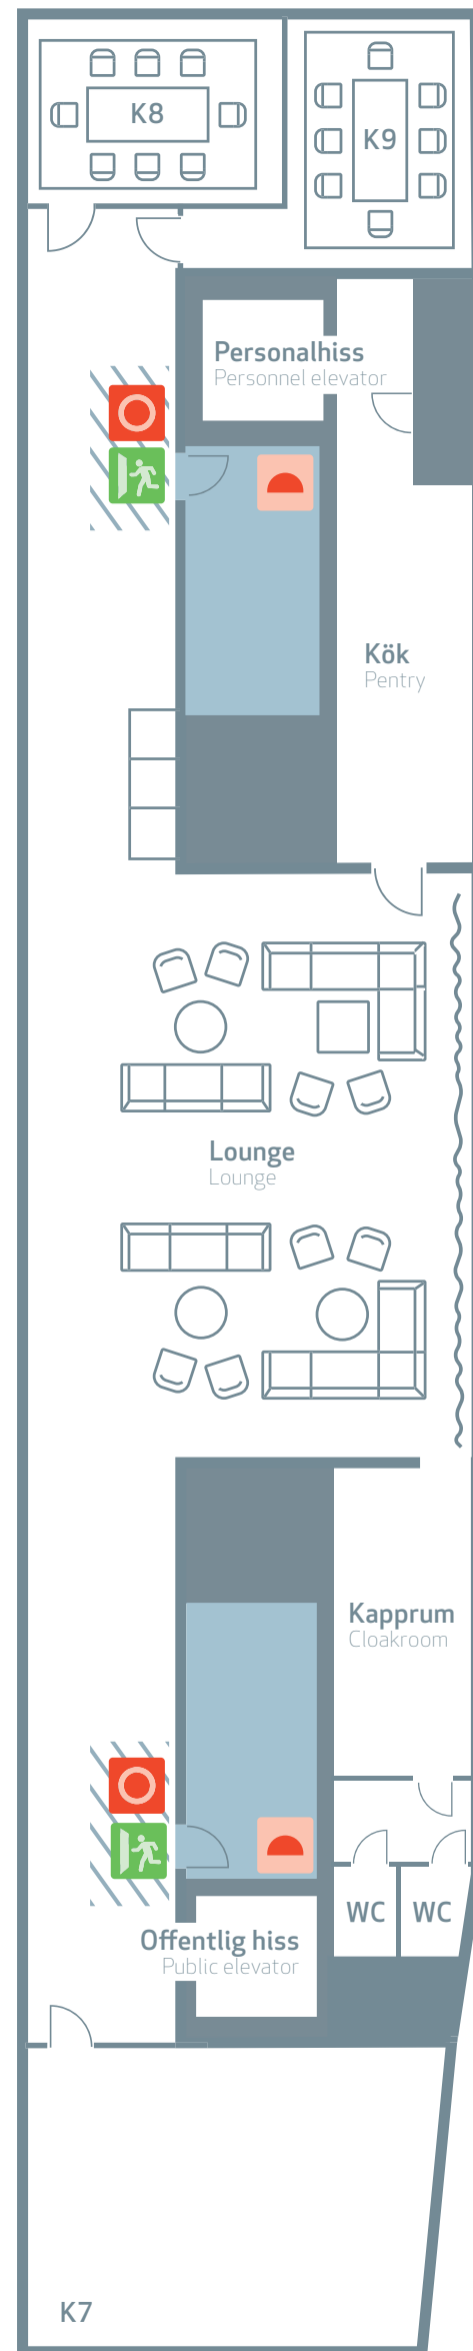

# Plan 7 | Level 7

PLANSKISS / LAYOUT

Projekt / Project:

Datum / Date:

Anteckningar / Notes:

 Det h r området kan ej m bleras  
This area cannot be furnished

 N dutg ng  
Emergency exit

 Inf lld brandslang / Brandsl ckare  
Indoor wall fire hydrant / Fire extinguisher

 Brandlarmsknapp  
Fire alarm

0 1 5 10 10 meter